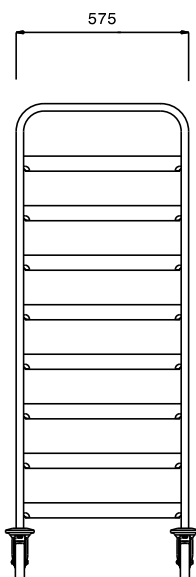

#### Položka č. \_\_\_\_\_

Konstrukce z nerez oceli AISI304. Rám ze svařovaných kulatých profilů o prům.25 mm. Vodící lišty ve tvaru "L" se zvýšením na koncích na mycí koše 500x500 mm. 4 otočná kolečka (z toho 2 s brzdou) o prům.125 mm s plastovými nárazníky.

### Hlavní funkce a vlastnosti

- Celonerezový svařovaný rám z 25mm trubek.
- Vodící lišty ve tvaru "L" se zvýšenými okraji na každé straně zabraňují samovolnému vysunutí při přepravě.
- Vhodné pro přepravu 8 mycích košů 500x500 mm.
- 4 otočná kolečka Ø125 mm, z toho 2 s brzdou, jsou opatřena plastovými ochrannými kryty proti nárazu.
- Silné ergonomické madlo je prodlouženou částí nosné konstrukce.

### Konstrukce

- Všechny komponenty a panely vyrobeny z vysoce kvalitní ušlechtilé nerez oceli AISI 304

SCHVÁLENO: \_\_\_\_\_

Zepředu

Boční

Shora

### Hlavní informace

Vnější rozměry, Šířka 361248 (DRT8)	645 mm
Vnější rozměry, Hloubka	645 mm
Vnější rozměry, Výška	1590 mm
Průměr kolečka:	Ø 125
Netto váha:	22 kg

Transportní vozíky  
Vozík na 8 mycích košů